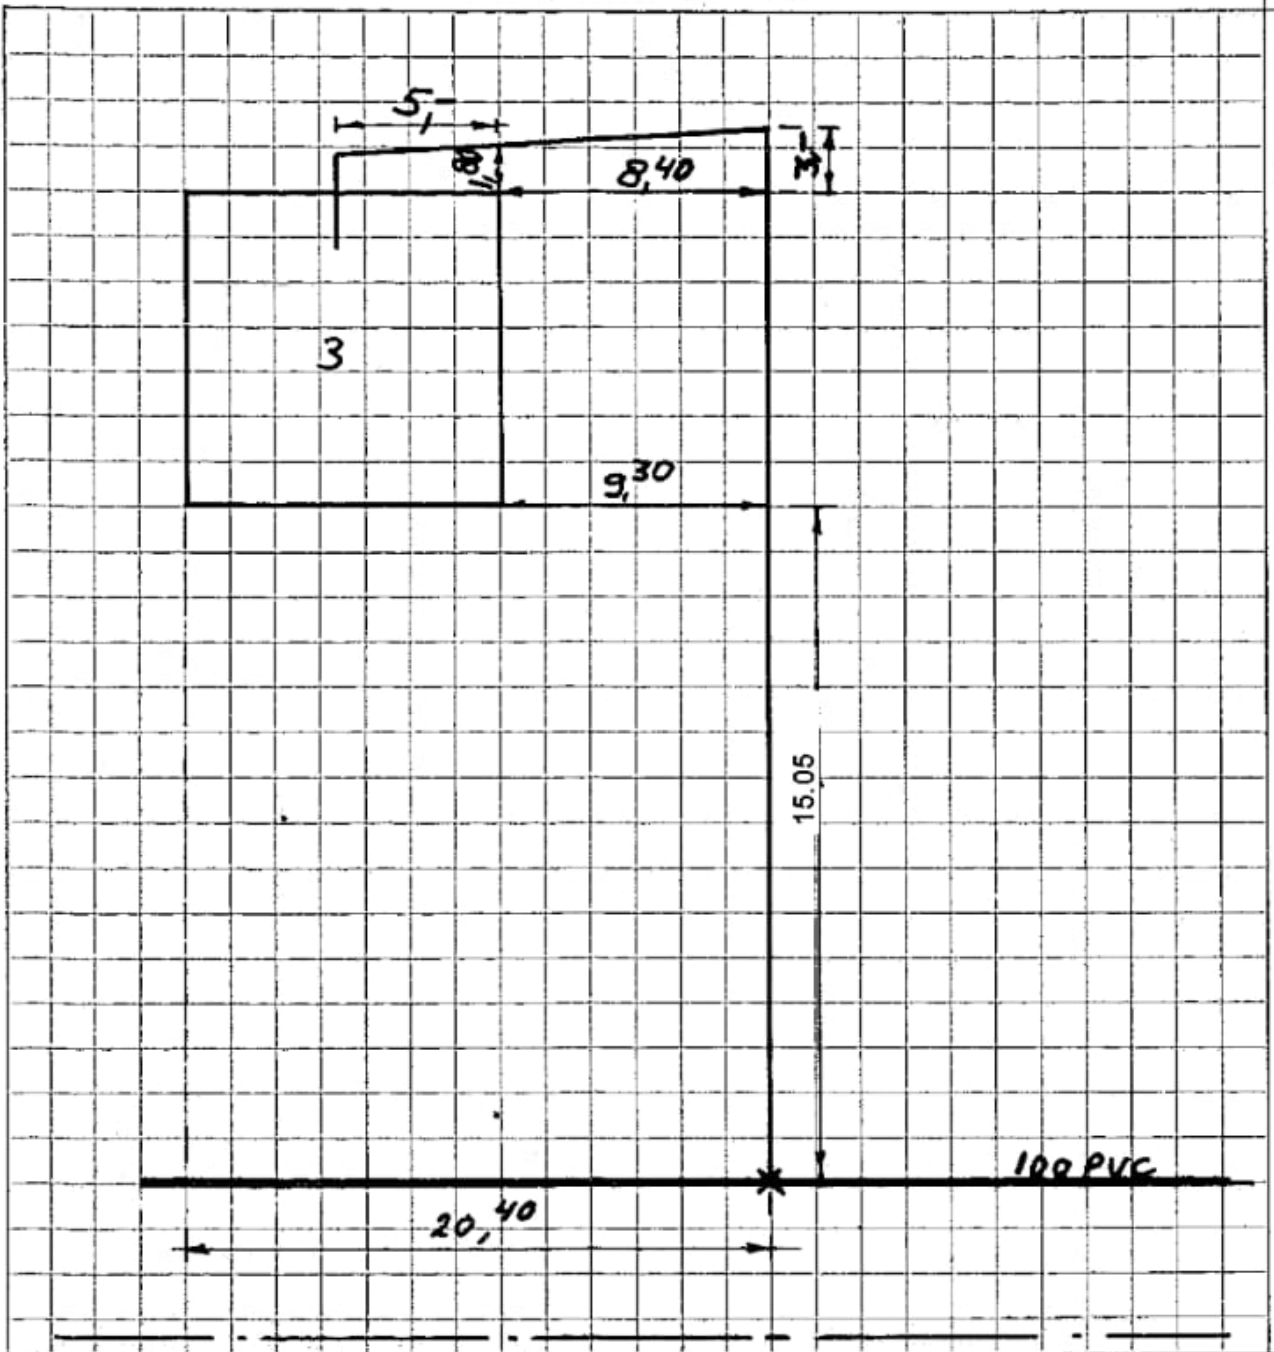

Geel is de gasleiding. Deze is bij de woning op 21-10-2022 weggehaald.
Groen is de datakabel (telefoon + glasvezel).
Rood is de electriciteits kabel.

DIENTLEIDINGSCHETS

Dienstleiding gelegd op... 25-10-'87

De fitter... W. Grijzen

Modelno. 306 100 bloks à 50 bl. 9'87

Op deze tekening is de ligging van de waterleiding (Vitens) te zien.
De leiding ligt achter 8,40 m¹ en voor 9,30 m¹ van de buitenmuur.